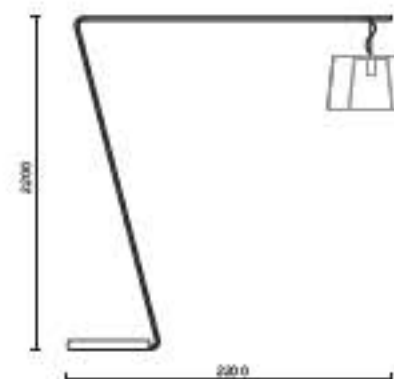

LO01T/B

MAX 100W 250V E27

CE IP 20

1146 лв.

LO01T/BA

MAX 100W 250V E27

CE IP 20

1205 лв.

Colori diffusore

Diffuser colours . Coloris Diffuseur . Farben Diffusor . Colores difusor

Colori base

Base colours . Coloris Sockel . Farben Sockel . Colores base