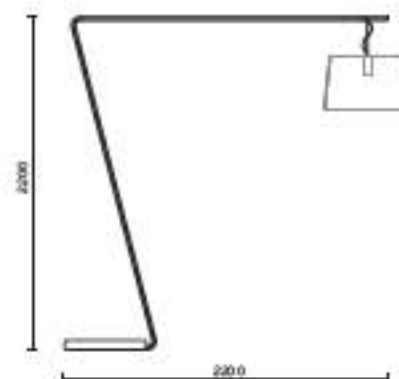

LO01S/BA

MAX 100W 250V E27

CE IP 20

280 лв.

Colori diffusore

Diffuser colours . Coloris Diffuseur . Farben Diffusor . Colores difusor

Colori rasone

Fitting colours . Coloris rasace . Farben Rosette . Colores roseton